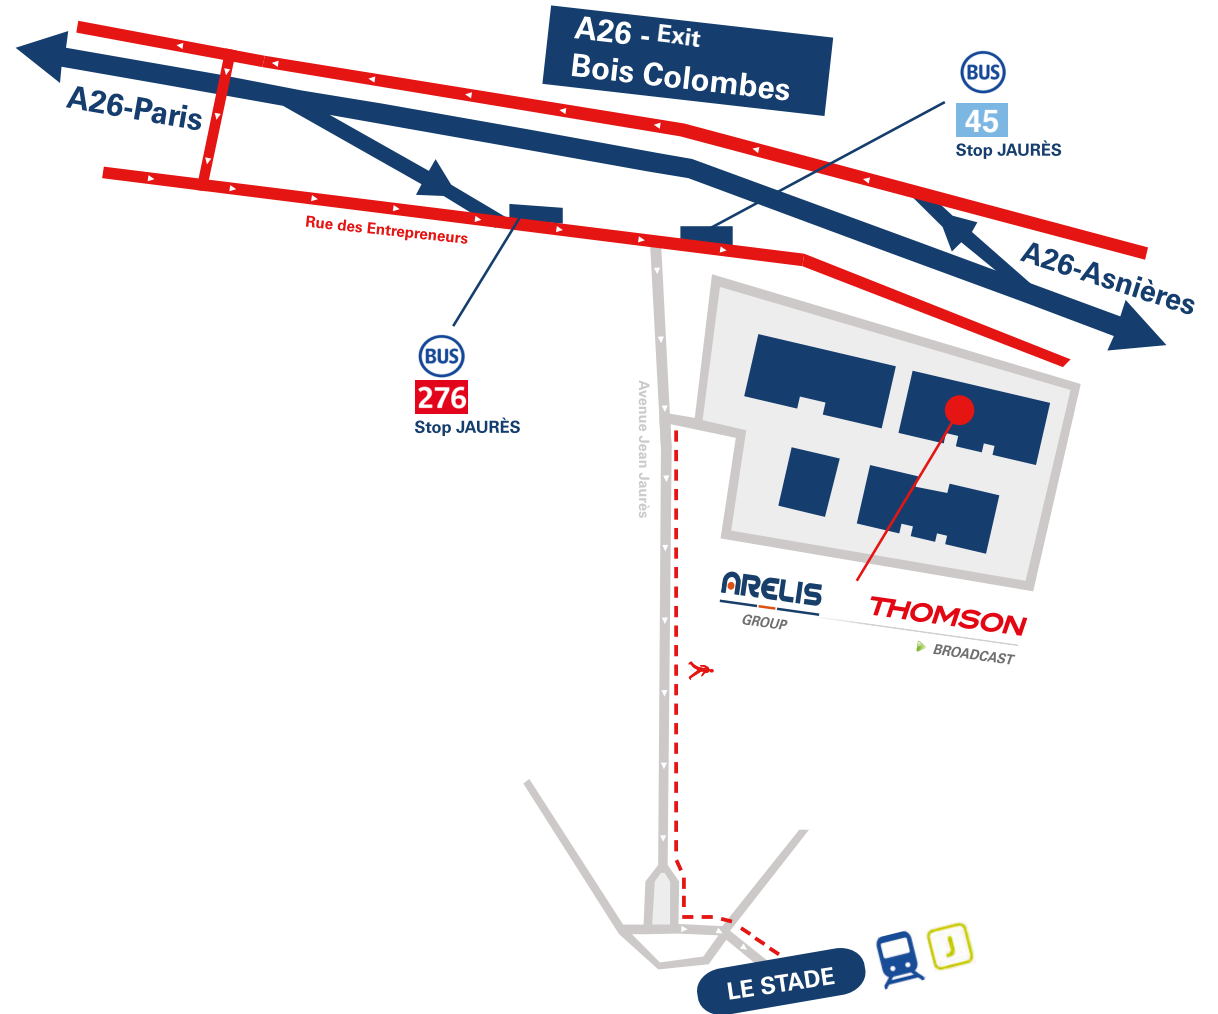

How to get there ?

BY CAR

Exit : Argenteuil centre / Bois Colombes

From Paris :

BY BUS

13 min La Défense to Asnières - Gennevilliers - Les Courtilles
Stop : JAURÈS

3 min Walk

20 min La Défense terminal Jules Verne
Stop : JAURÈS

1 min Walk

BY TRAIN

14 min Paris Saint-Lazare to Argenteuil - - Ermont-Eaubonne
Stop : LE STADE

5 min Walk

Access Map